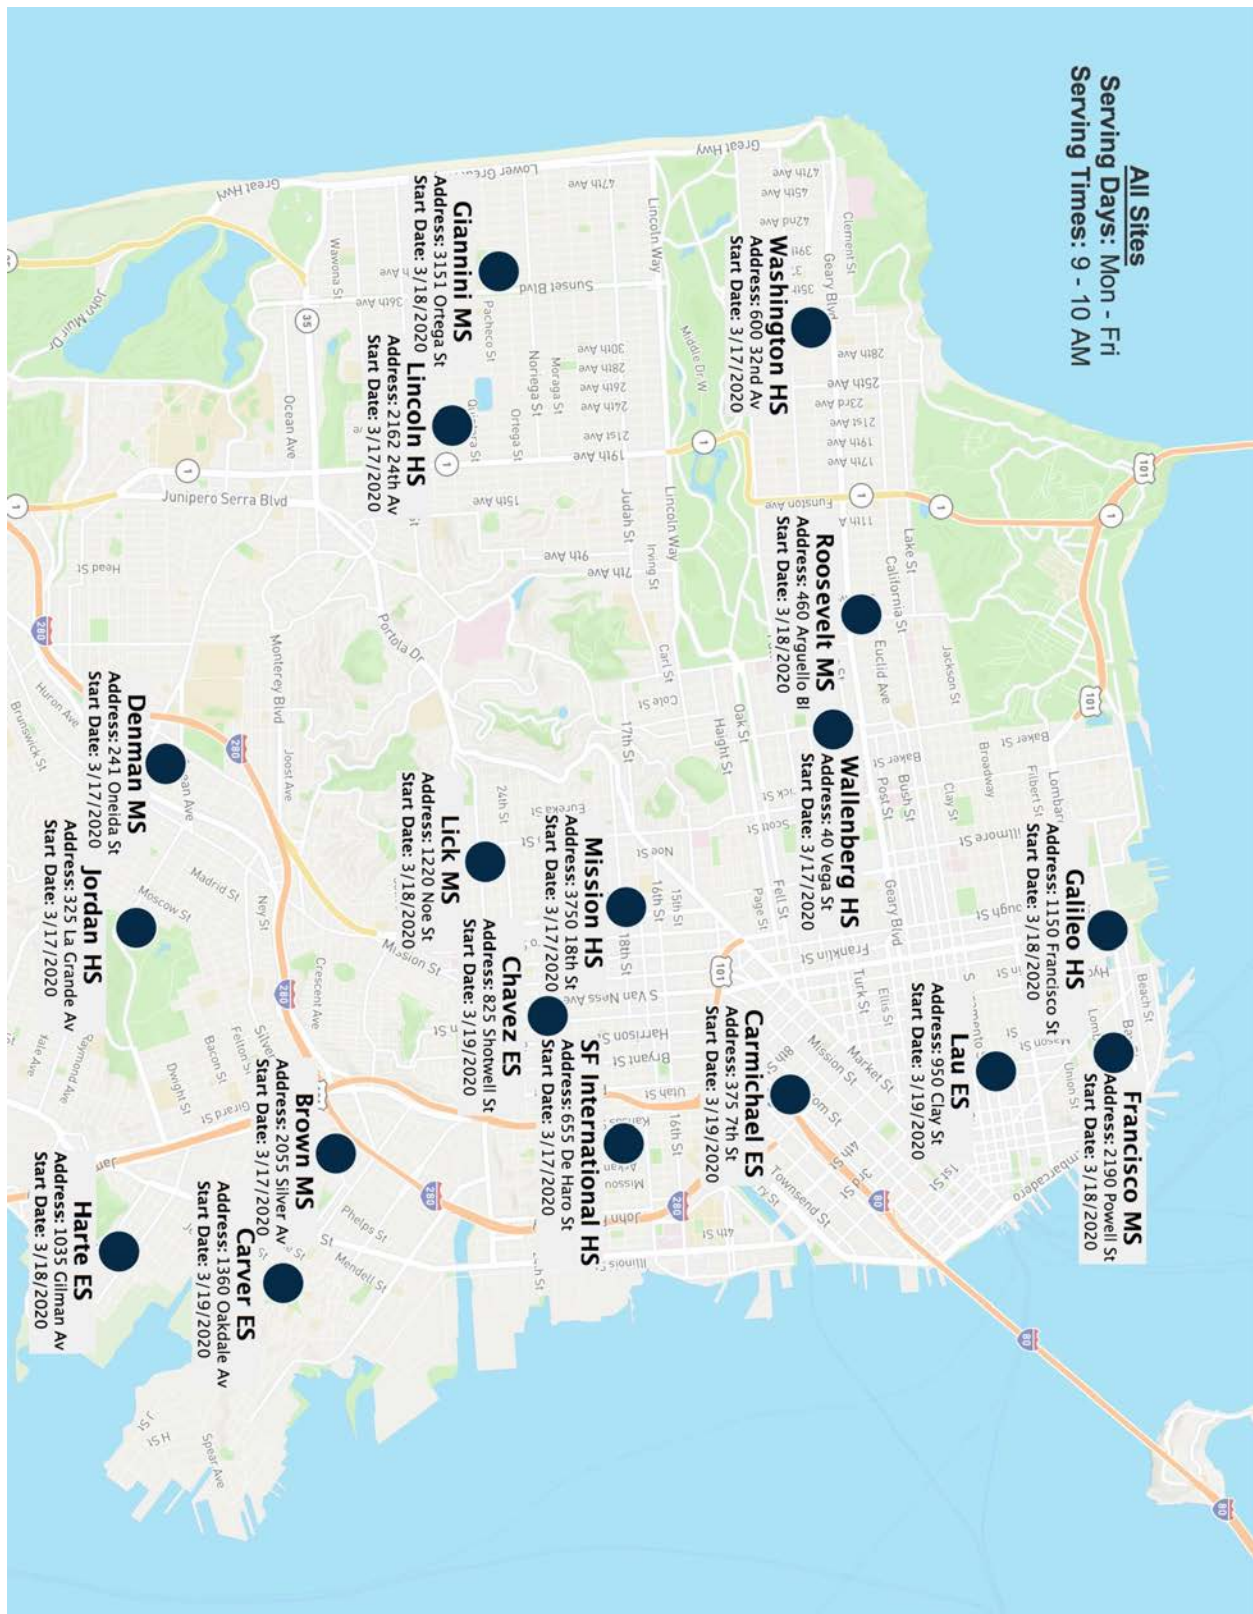

Comidas gratis mientras el cierre de escuelas

A partir del martes 17 de marzo SFUSD proporcionará desayuno y almuerzo **gratis** a todos los niños de 18 años de edad o menor, para recoger en 18 escuelas seleccionadas entre lunes y viernes diariamente de 9-10 a.m. No se necesita identificación o prueba de matrícula, pero la presencia del niño es necesaria. Habrá desayuno, almuerzo, fruta fresca, vegetales, y leche para recoger. Comidas no perecederas también estarán disponibles. Las familias no tendrán que entrar a la escuela para recoger la comida. Visite la página sfusd.edu/schoolfood para encontrar el mapa de los sitios seleccionados y la información más reciente.

Washington HS	600 32nd Ave	Comienza Mar. 17
Roosevelt MS	460 Arguello Blvd	Comienza Mar. 18
Galileo HS	1150 Francisco St	Comienza Mar. 18
Brown MS	2055 Silver Ave	Comienza Mar. 17
Jordan HS	325 La Grande Ave	Comienza Mar. 17
Denman MS	241 Oneida Ave	Comienza Mar. 17
A.P. Giannini MS	3151 Ortega St	Comienza Mar. 18
Francisco MS	2190 Powell St	Comienza Mar. 18
Lincoln HS	2162 24th Ave	Comienza Mar. 17
Wallenberg HS	40 Vega St	Comienza Mar. 17
SF International HS	655 De Haro St	Comienza Mar. 17
Mission HS	3750 18th St	Comienza Mar. 17
Lick MS	1220 Noe St	Comienza Mar. 18
Bret Harte ES	1035 Gilman Ave	Comienza Mar. 18
Carver ES	1360 Oakdale Ave	Comienza Mar. 19
Carmichael K-8	375 7th St	Comienza Mar. 19
Lau ES	950 Clay St	Comienza Mar. 19

Para recursos sobre el cuidado de niños, noticias, y más durante el cierre de escuelas, visite sfusd.edu/schoolclosure

¿Tiene preguntas? Llame a la ciudad en 311 o a la Oficina de Voz de Familia de SFUSD Oficina en (415) 241-6150

Chavez ES

[825 Shotwell St](#)

Comienza Mar. 19

Para recursos sobre el cuidado de niños, noticias, y más durante el cierre de escuelas, visite sfusd.edu/schoolclosure

¿Tiene preguntas? Llame a la ciudad en 311 o a la Oficina de Voz de Familia de SFUSD Oficina en (415) 241-6150